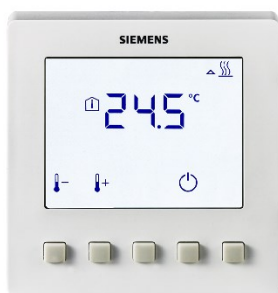

SIEMENS

RDD510/BP & RDD510/BP.VS (упаковка)

Обновление линейки КОМНАТНЫХ термостатов

Введение

В этом выпуске мы хотели сообщить, что RDD510 / BP (белый цвет) и RDD510 / BP.VS (серебристый цвет) теперь доступны для заказа.

Эти термостаты для обогрева помещений подходят для установки на больших площадях. Комнатный термостат устанавливается легко и быстро с помощью отдельной монтажной пластины. Устройство имеет бесшовную конструкцию, позволяющую избежать попадания пыли, и глянцевую поверхность, что значительно упрощает обслуживание и очистку.

RDD510 поставляется с простым в использовании таймером задержки выключения для экономии энергии. Например, пользователи могут установить требуемое «время включения», затем термостат выключит установку, когда истечет период времени задержки, или пользователи могут предварительно настроить часы и время, когда устройство включается.