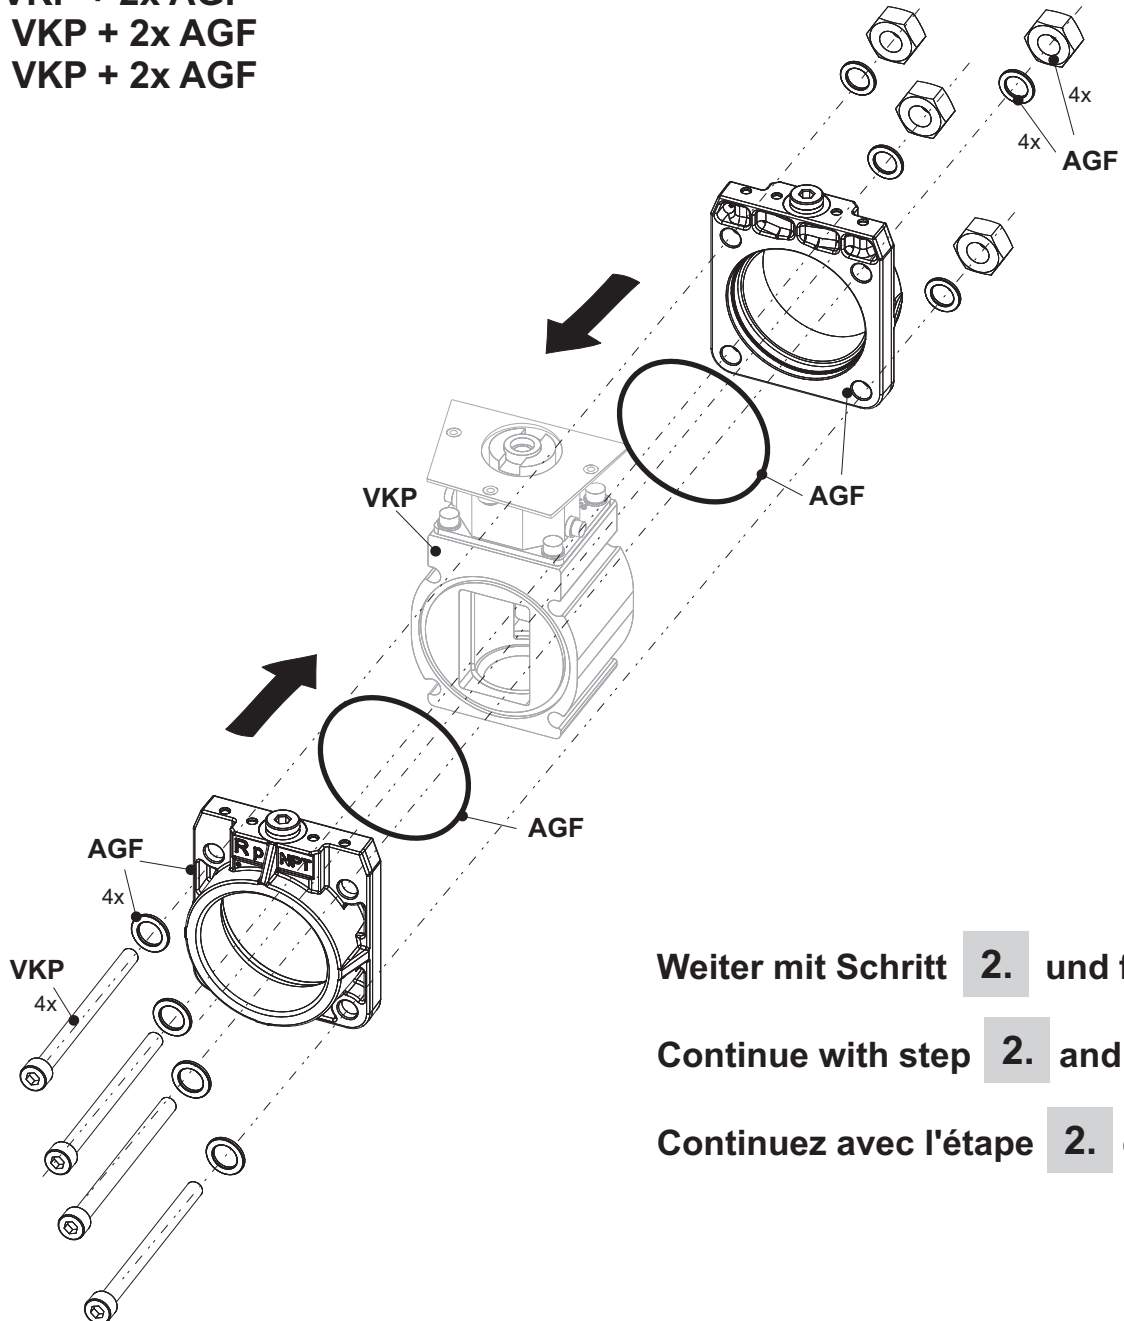

4.b QPL25

Dichten
Tighten
Faire l'étanchéité

Nippel 1/8...1/4" (nicht im Lieferumfang enthalten)
Nipple 1/8...1/4" (not included in the delivery)
Nippel 1/8...1/4" (non inclus dans la livraison)

4.c QPL15

Montage VKP / Mounting VKP / Montage VKP

Inhalt VKP
Content VKP
Contenu VKP

Beispiel VKP + 2x AGF
Example VKP + 2x AGF
Exemple VKP + 2x AGF

Weiter mit Schritt **2.** und folgende.

Continue with step **2.** and following.